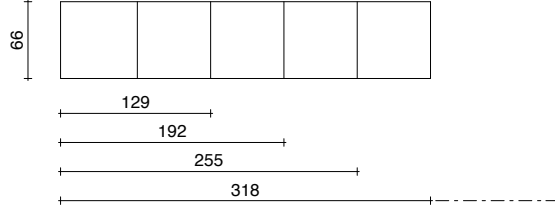

Esempi di tipologie estetiche / Examples of aesthetical typologie