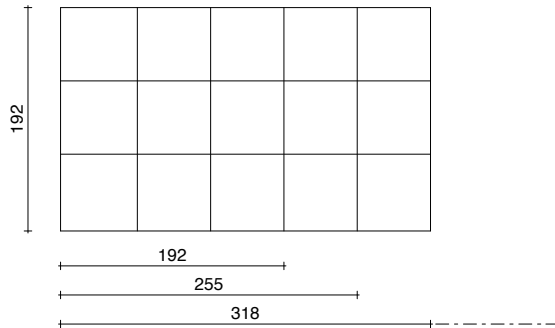

Esempi di tipologie estetiche / Examples of aesthetical typologie