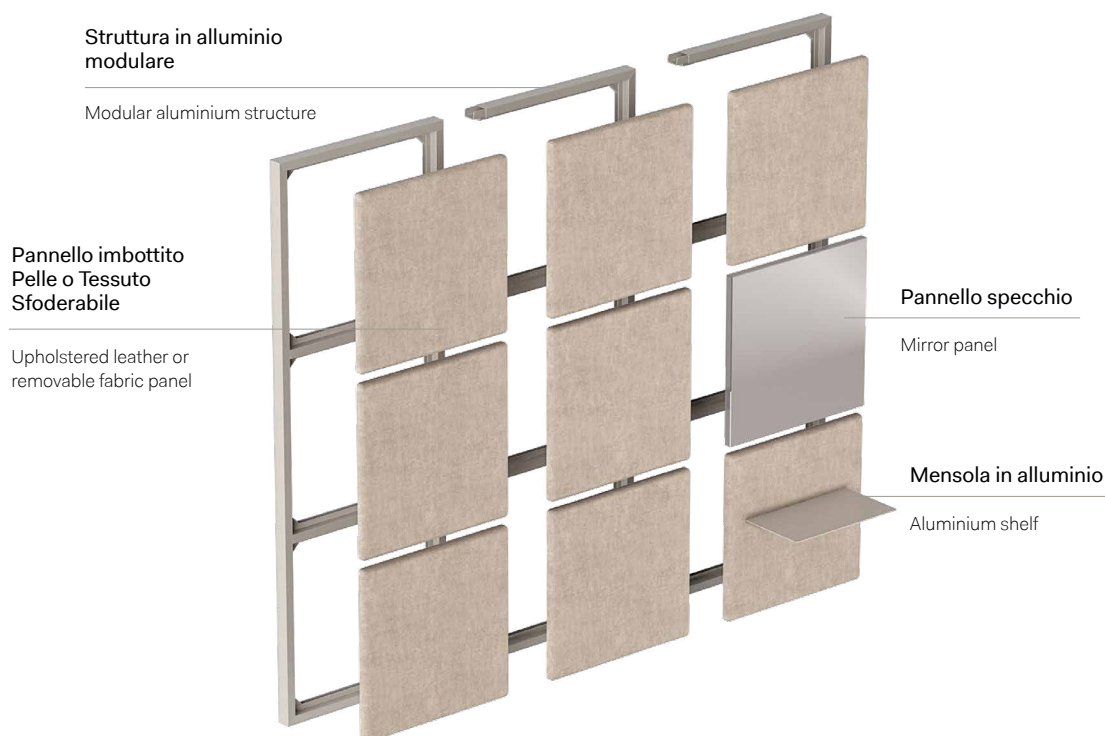

**Scacco Shelf:** aluminium structure, powder-paint finish.

### Abbinamenti / Combinations:

Abbinamenti consigliati con tutti i letti Sommier della nostra Collezione:

Recommended combinations with all the Sommier beds in our collection:

Lera - Plane - Basic - Major - Sponda Large - Sponda Stondata - Gala - Gala Major - Wonder - Dress

### Sistema Brevettato / Patented System

La struttura in alluminio modulare viene posizionata a parete con uno specifico binario, si può variare la composizione dimensionale, ma anche l'altezza da terra. I pannelli possono essere imbottiti o dotati di Specchio. I pannelli imbottiti sono rimovibili, interscambiabili e il rivestimento, sfoderabile, può essere realizzato monocromatico oppure con più texture o colori. Inoltre i pannelli possono essere dotati di Mensola Scacco, predisposizione di prese elettriche.

The modular aluminium structure is mounted on the wall with a special guide. The overall size and height from the floor can both be modified. The panels can be upholstered or fitted with a mirror.

The upholstered panels can be detached and swapped around while the removable cover can feature a single colour or multiple textures or colours. The panels can also be fitted with the Scacco Shelf, pre-configured with electrical sockets.