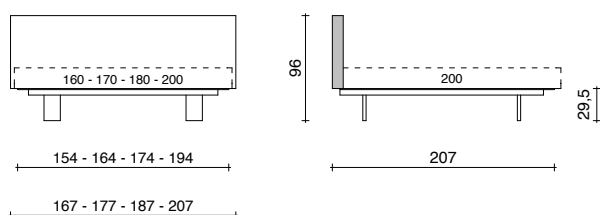

PLANE PLUS TESTATA H. 66 CON FASCIA PERIMETRALE IN PELLE PLANE PLUS HEADBOARD H. 66 WITH PERIMETRIC BAND IN LEATHER