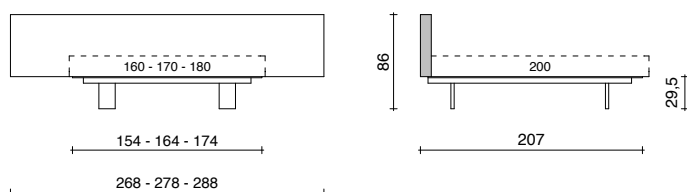

PLANE LONG PLUS TESTATA H. 56 CON FASCIA PERIMETRALE IN PELLE PLANE LONG PLUS HEADBOARD H. 56 WITH PERIMETRIC BAND IN LEATHER