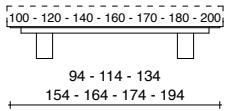

Feet: plexiglass.

MATERASSI / MATTRESSES:

L. 100-120-140-160-170-180-200 P. 200

Base Alluminio / Aluminium Base