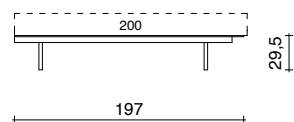

PLANE SOMMIER

design Alessio Giovannetti / Brevettato

Struttura: Base in alluminio completamente smontabile con finitura, vernice a polvere, di colore Argento. Pianale ortopedico in multistrato di betulla pantografato per permettere l'aerazione, spessore 16 mm, finitura naturale.

Piedini: plexiglass.

Frame: Fully detachable, aluminium base with powder-coated, silver-colour finish. Orthopaedic base in pantographed birch plywood to allow ventilation, 16 mm thick with a natural finish.

Feet: plexiglass.

Base Alluminio / Aluminium Base