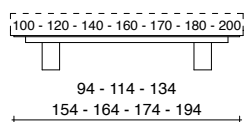

PLANE SOMMIER

design Alessio Giovannetti / Brevettato

Struttura: Base in alluminio completamente smontabile con finitura, vernice a polvere, di colore Argento. Pianale ortopedico in multistrato di betulla pantografato per permettere l'aerazione, spessore 16 mm, finitura naturale.

Piedini: plexiglass.

Frame: Fully detachable, aluminium base with powder-coated, silver-colour finish. Orthopaedic base in pantographed birch plywood to allow ventilation, 16 mm thick with a natural finish.

Feet: plexiglass.

Base Alluminio / Aluminium Base