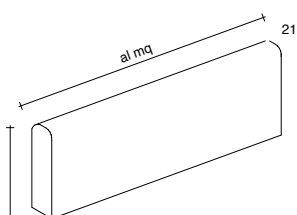

WONDER TESTIERA

R&S DUOMO DESIGN

Struttura: Testiera WONDER disponibile al mq, anche a muro e collegabile ai SOMMIER WONDER o a tutti i Sommier Duomo Design. Testiera in legno tamburato. Imbottitura in poliuretano a densità differenziata con ovatta sintetica e vellutino termolegato. Viene posizionata a parete con uno specifico binario.

Rivestimento: Tessuto, eco-synthetich e pelle, sfoderabile.

Cucitura: Fondo libero con spacchetto, senza velcro.

Frame: WONDER headboard, available by the square metre and also wall-mounted and connectable to SOMMIERS WONDER or to all Sommiers by Duomo Design. The headboard is in honeycomb-core, upholstered with polyurethane, differentiated density, with synthetic cotton wool and termobonded velveteen.

It is positioned on the wall with a special guide.

Covering: Fabric, eco-synthetic fabric and leather, removable.

Seams: Loose cover with slit, without velcro.

TESTATA AL MQ, ANCHE A MURO E COLLEGABILE AI SOMMIER WONDER O A TUTTI I SOMMIER HEADBOARD, THE SQUARE METRE, ALSO WALL-MOUNTED AND CONNECTABLE TO SOMMIERS WONDER OR TO ALL SOMMIERS

Massima altezza 110 cm con tessuti di altezza 140 cm.

Altezza > 88 cm e larghezza >190 cm con la pelle occorre cucitura verticale, contattare ufficio tecnico

Maximum height 110 cm with fabrics and leather of 140 cm height.

Height > 88 cm and width >190 cm with the leather, it is necessary to sew vertical, contact technical office.