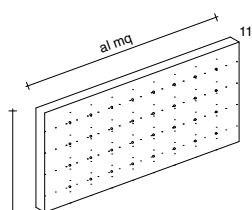

TESTATA AL MQ, ANCHE A MURO O COLLEGABILE A TUTTI I SOMMIER

HEADBOARD, BY THE SQUARE METRE AND ALSO WALL-MOUNTED OR CONNECTABLE TO ALL SOMMIERS

Testata in pelle massima altezza 110 cm e massima larghezza 210 cm.

Testata in pelle con altezza > 110 cm e con larghezza massima 210 cm, contattare ufficio tecnico.

Testata con altezza > 130 cm con tessuti altezza 140 cm occorre cucitura in basso.

Leather headboard, maximum height 110 cm and with maximum width 210 cm.

Leather headboard, height > 110 cm and with maximum width 210 cm, contact technical office.

Headboard with height > 130 cm, with fabrics h. 140 cm it is necessary to sew at the bottom.