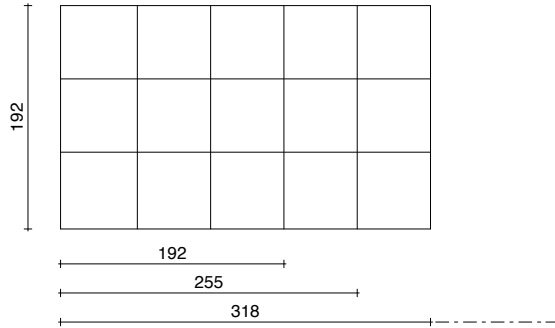

Esempi di tipologie estetiche / Examples of aesthetical typologie