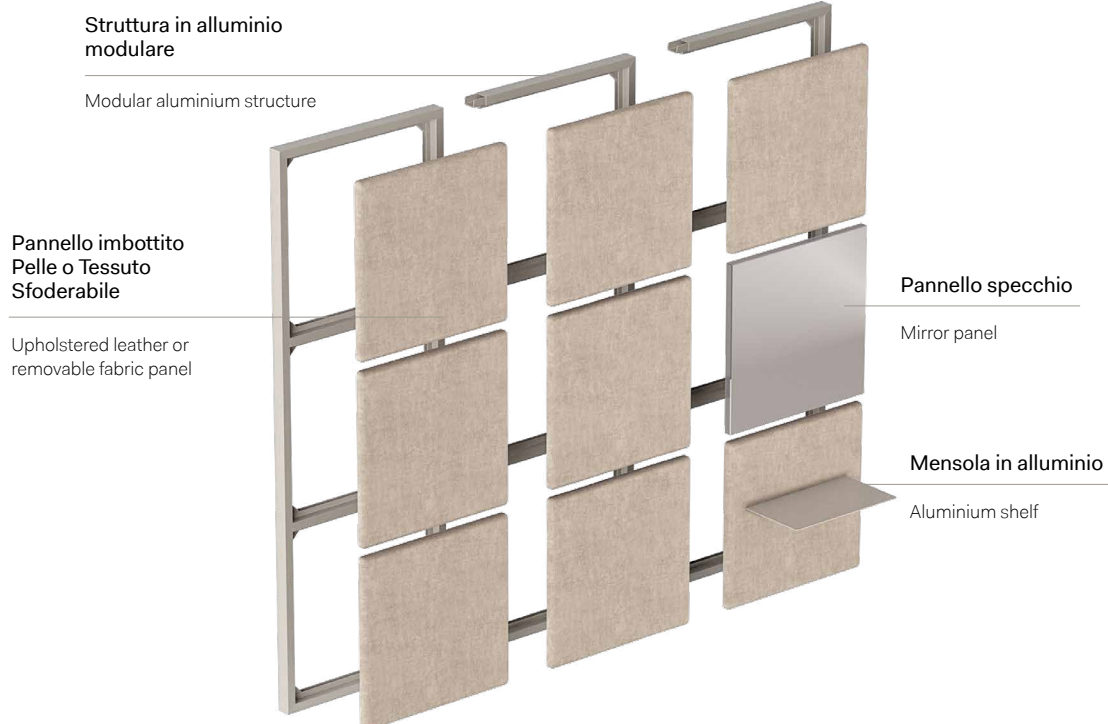

Rivestimento pannello: tessuto, eco-synthetic e pelle completamente sfoderabile o specchio.

Mensola Scacco: struttura in alluminio, finitura vernice a polvere.

Frame: Detachable, removable aluminium frame, it can include one or more modules with the relevant frames and a powder-paint finish.

Scacco Shelf: aluminium structure, powder-paint finish.

Abbinamenti / Combinations:

Abbinamenti consigliati con tutti i letti Sommier della nostra Collezione:

Recommended combinations with all the Sommier beds in our collection:

Lera - Plane - Basic - Major - Sponda Large - Sponda Stondata - Gala - Gala Major - Wonder - Dress

Sistema Brevettato / Patented System

La struttura in alluminio modulare viene posizionata a parete con uno specifico binario, si può variare la composizione dimensionale, ma anche l'altezza da terra. I pannelli possono essere imbottiti o dotati di Specchio. I pannelli imbottiti sono rimovibili, interscambiabili e il rivestimento, sfoderabile, può essere realizzato monocromatico oppure con più texture o colori. Inoltre i pannelli possono essere dotati di Mensola Scacco, predisposizione di prese elettriche.

The modular aluminium structure is mounted on the wall with a special guide. The overall size and height from the floor can both be modified. The panels can be upholstered or fitted with a mirror.

The upholstered panels can be detached and swapped around while the removable cover can feature a single colour or multiple textures or colours. The panels can also be fitted with the Scacco Shelf, pre-configured with electrical sockets.