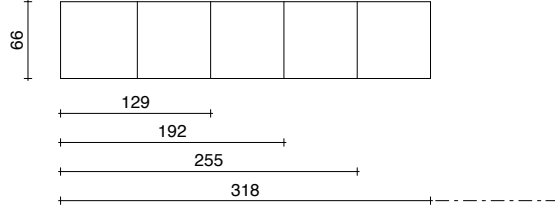

Esempi di tipologie estetiche / Examples of aesthetical typologie