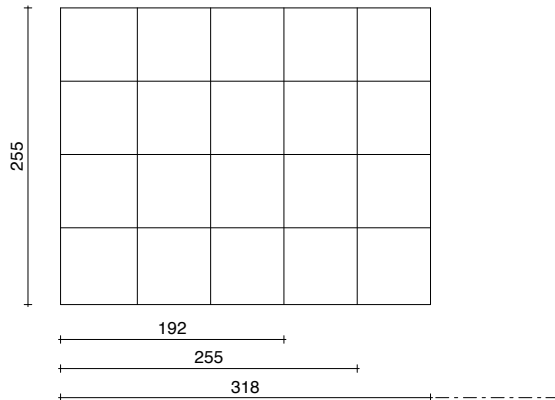

Esempi di tipologie estetiche / Examples of aesthetical typologie