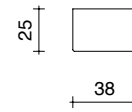

Mensola Plane Long Shelf Plane Long

Struttura in alluminio,
finitura vernice a polvere.

Aluminium structure, powder-
paint finish.