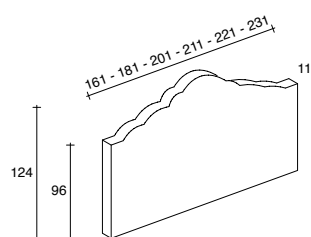

TESTATA A MURO O COLLEGABILE A TUTTI I SOMMIER DUOMO DESIGN

WALL-MOUNTED HEADBOARD OR CONNECTABLE TO ALL DUOMO DESIGN SOMMIERS