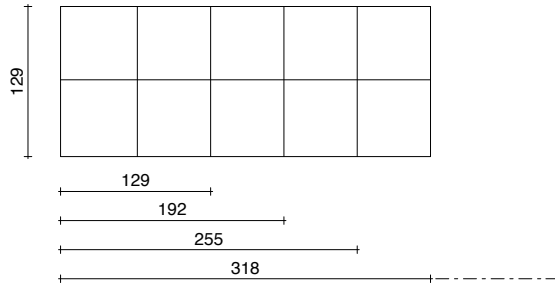

Esempi di tipologie estetiche / Examples of aesthetical typologie