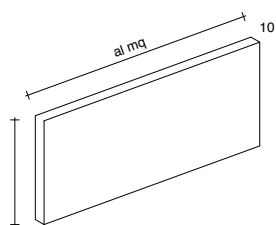

It is positioned on the wall with a special guide.

Covering: Fabric and eco-synthetic fabric removable.

Seams: Quilted headboard with piping tone-on-tone or contrasting colors.

TESTATA TRAPUNTATA AL MQ, ANCHE A MURO E COLLEGABILE A TUTTI I SOMMIER
QUILTED HEADBOARD, THE SQUARE METRE, ALSO WALL-MOUNTED
AND CONNECTABLE TO TO ALL SOMMIERS

Altezza > 122 cm con tessuti altezza 140 cm occorre cucitura in basso.

Height > 122 cm with fabric hight 140, it is necessary to sew at the bottom.

MONO TESTIERA

R&S DUOMO DESIGN

Struttura: Testiera MONO progetto modulare, disponibile al mq, anche a muro e collegabile a tutti i Sommier Duomo Design. Testiera in legno multistrato o in acciaio. Imbottitura in poliuretano a densità differenziata con ovatta sintetica e vellutino termolegato. Viene posizionata a parete con uno specifico binario.