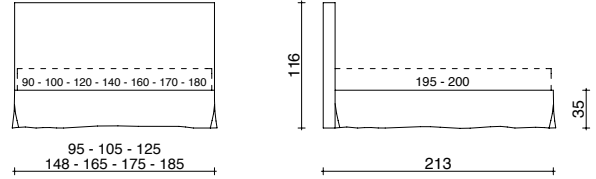

**BASIC ALTO CON GALA H. 110 CM**  
**BASIC TALL WITH SKIRT H. 110 CM**

**BASIC ALTO CON GALA H. 116 CM**  
**BASIC TALL WITH SKIRT H. 116 CM**

**BASIC ALTO CON GALA H. 116 CM BASE CONTENITORE A 1 APERTURA O A 2 POSIZIONI**  
**BASIC TALL WITH SKIRT H. 116 CM, SINGLE-OPENING OR DUAL-POSITION STORAGE BASE**