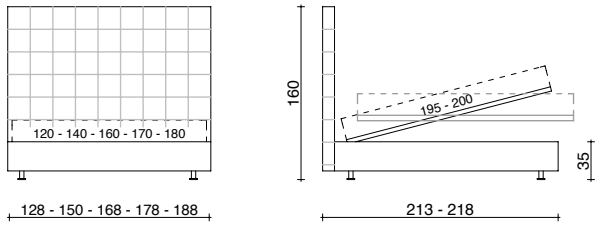

**BASIC ALTO TESTATA TRAPUNTATA H. 110 CM FASCE IMBOTTITE H. 20 CM**  
**BASIC TALL QUILTED HEADBOARD H. 110 CM, PADDED SURROUND H. 20 CM**

**BASIC ALTO TESTATA TRAPUNTATA H. 116 CM FASCE IMBOTTITE H. 27 CM**  
**BASIC TALL QUILTED HEADBOARD H. 116 CM, PADDED SURROUND H. 27 CM**

**BASIC ALTO TESTATA TRAPUNTATA H. 116 CM BASE CONTENITORE A 1 APERTURA O A 2 POSIZIONI**  
**BASIC TALL QUILTED HEADBOARD H. 116 CM, SINGLE-OPENING OR DUAL-POSITION STORAGE BASE**

**BASIC ALTO TESTATA TRAPUNTATA H. 154 CM FASCE IMBOTTITE H. 20 CM**  
**BASIC TALL QUILTED HEADBOARD H. 154 CM, PADDED SURROUND H. 20 CM**

**BASIC ALTO TESTATA TRAPUNTATA H. 160 CM FASCE IMBOTTITE H. 27 CM**  
**BASIC TALL QUILTED HEADBOARD H. 160 CM, PADDED SURROUND H. 27 CM**

**BASIC ALTO TESTATA TRAPUNTATA H. 160 CM BASE CONTENITORE A 1 APERTURA O A 2 POSIZIONI**  
**BASIC TALL QUILTED HEADBOARD H. 160 CM, SINGLE-OPENING OR DUAL-POSITION STORAGE BASE**