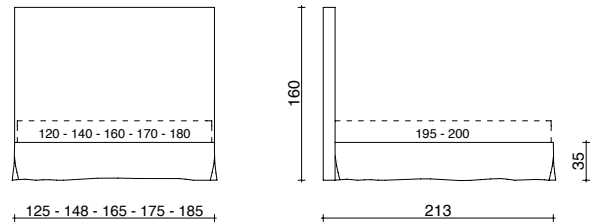

BASIC ALTO CON GALA TESTATA TRAPUNTATA H. 116 CM
BASIC TALL WITH SKIRT AND QUILTED HEADBOARD H. 116 CM

BASIC ALTO CON GALA H. 160 CM
BASIC TALL WITH SKIRT H. 160 CM