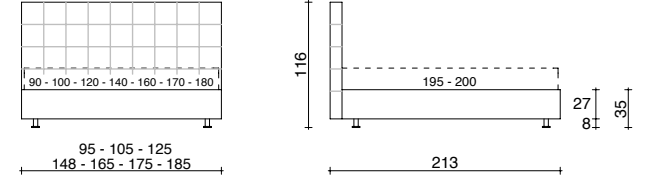

## BASIC ALTO H. 160 CM FASCE IMBOTTITE H. 27 CM

BASIC TALL H. 160 CM, PADDED SURROUND H. 27 CM

**BASIC ALTO H. 160 CM BASE CONTENITORE A 1 APERTURA O A 2 POSIZIONI**  
**BASIC TALL H. 160 CM, SINGLE-OPENING OR DUAL-POSITION STORAGE BASE**

**SPONDA LARGE ALTO H. 116 CM FASCE IMBOTTITE H. 27 CM**  
**LARGE FRAME TALL H. 116 CM, PADDED SURROUND H. 27 CM**

**SPONDA LARGE ALTO H. 116 CM BASE CONTENITORE A 1 APERTURA O A 2 POSIZIONI**  
**LARGE FRAME TALL H. 116 CM, SINGLE-OPENING OR DUAL-POSITION STORAGE BASE**

**BASIC ALTO TESTATA TRAPUNTATA H. 110 CM FASCE IMBOTTITE H. 20 CM**  
**BASIC TALL QUILTED HEADBOARD H. 110 CM, PADDED SURROUND H. 20 CM**

**BASIC ALTO TESTATA TRAPUNTATA H. 116 CM FASCE IMBOTTITE H. 27 CM**  
**BASIC TALL QUILTED HEADBOARD H. 116 CM, PADDED SURROUND H. 27 CM**