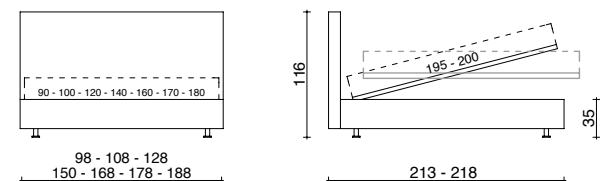

## TESTATA MONO TRAPUNTATA AL MQ ANCHE A MURO

QUILTED MONO HEADBOARD, AVAILABLE BY THE SQUARE METRE AND ALSO WALL-MOUNTED

TESTATA SUPERIORE AD ALTEZZA 130 CM CON TESSUTI ALTEZZA 140 CM OCCORRE CUCITURA IN BASSO  
HEADBOARD TALLER THAN 130 CM WITH FABRICS HEIGHT 140 CM IT IS NECESSARY TO SEW AT THE BOTTOM

## BASIC ALTO H.110 CM FASCE IMBOTTITE H. 20 CM

BASIC TALL H. 110 CM, PADDED SURROUND H. 20 CM

## BASIC ALTO H. 116 CM FASCE IMBOTTITE H. 27 CM

BASIC TALL H. 116 CM, PADDED SURROUND H. 27 CM

## BASIC ALTO H. 116 CM BASE CONTENITORE A 1 APERTURA O A 2 POSIZIONI

BASIC TALL H. 116 CM, SINGLE-OPENING OR DUAL-POSITION STORAGE BASE