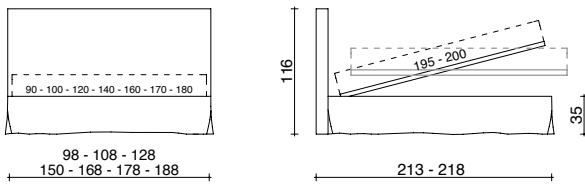

**BASIC ALTO CON GALA H. 110 CM**  
**BASIC TALL WITH SKIRT H. 110 CM**

**BASIC ALTO CON GALA H. 116 CM**  
**BASIC TALL WITH SKIRT H. 116 CM**

**BASIC ALTO CON GALA H. 116 CM BASE CONTENITORE A 1 APERTURA O A 2 POSIZIONI**  
**BASIC TALL WITH SKIRT H. 116 CM, SINGLE-OPENING OR DUAL-POSITION STORAGE BASE**