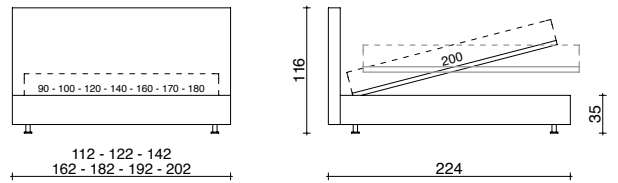

SPONDA LARGE ALTO H. 116 CM BASE CONTENITORE A 1 APERTURA O A 2 POSIZIONI
LARGE FRAME TALL H. 116 CM, SINGLE-OPENING OR DUAL-POSITION STORAGE BASE