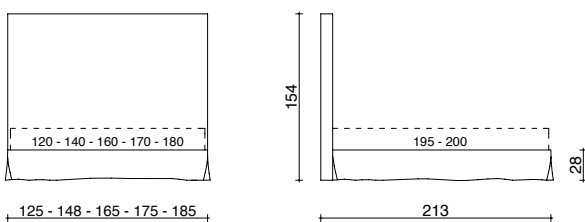

BASIC ALTO CON GALA H. 160 CM BASE CONTENITORE A 1 APERTURA O A 2 POSIZIONI
BASIC TALL WITH SKIRT H. 160 CM, SINGLE-OPENING OR DUAL-POSITION STORAGE BASE

BASIC ALTO CON GALA H. 154 CM
BASIC TALL WITH SKIRT H. 154 CM