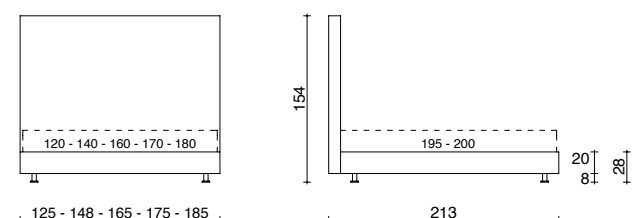

BASIC ALTO H. 154 CM FASCE IMBOTTITE H. 20 CM

BASIC TALL H. 154 CM, PADDED SURROUND H. 20 CM