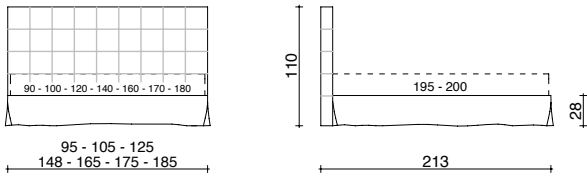

BASIC ALTO CON GALA TESTATA TRAPUNTATA H. 116 CM BASE CONTENITORE A 1 APERTURA O A 2 POSIZIONI
BASIC TALL WITH SKIRT AND QUILTED HEADBOARD H. 116 CM, SINGLE-OPENING OR DUAL-POSITION STORAGE BASE

BASIC ALTO CON GALA TESTATA TRAPUNTATA H. 110 CM
BASIC TALL WITH SKIRT AND QUILTED HEADBOARD H. 110 CM