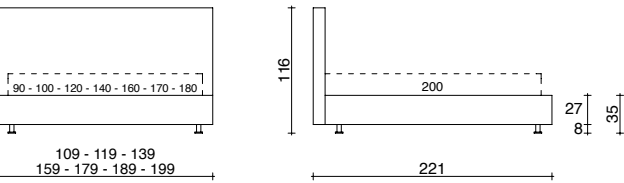

## BASIC ALTO H. 160 CM FASCE IMBOTTITE H. 27 CM

BASIC TALL H. 160 CM, PADDED SURROUND H. 27 CM

**BASIC ALTO H. 160 CM BASE CONTENITORE A 1 APERTURA O A 2 POSIZIONI**  
**BASIC TALL H. 160 CM, SINGLE-OPENING OR DUAL-POSITION STORAGE BASE**

**SPONDA LARGE ALTO H. 116 CM FASCE IMBOTTITE H. 27 CM**  
**LARGE FRAME TALL H. 116 CM, PADDED SURROUND H. 27 CM**

**SPONDA LARGE ALTO H. 116 CM BASE CONTENITORE A 1 APERTURA O A 2 POSIZIONI**  
**LARGE FRAME TALL H. 116 CM, SINGLE-OPENING OR DUAL-POSITION STORAGE BASE**