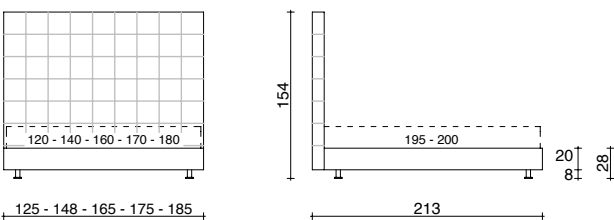

**BASIC ALTO TESTATA TRAPUNTATA H. 110 CM FASCE IMBOTTITE H. 20 CM**  
**BASIC TALL QUILTED HEADBOARD H. 110 CM, PADDED SURROUND H. 20 CM**

**BASIC ALTO TESTATA TRAPUNTATA H. 116 CM FASCE IMBOTTITE H. 27 CM**  
**BASIC TALL QUILTED HEADBOARD H. 116 CM, PADDED SURROUND H. 27 CM**

**BASIC ALTO TESTATA TRAPUNTATA H. 116 CM BASE CONTENITORE A 1 APERTURA O A 2 POSIZIONI**  
**BASIC TALL QUILTED HEADBOARD H. 116 CM, SINGLE-OPENING OR DUAL-POSITION STORAGE BASE**

**BASIC ALTO TESTATA TRAPUNTATA H. 154 CM FASCE IMBOTTITE H. 20 CM**  
**BASIC TALL QUILTED HEADBOARD H. 154 CM, PADDED SURROUND H. 20 CM**