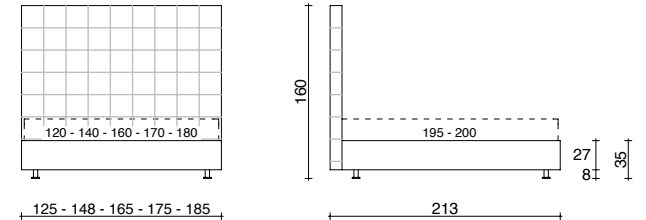

SPONDA LARGE ALTO TESTATA TRAPUNTATA H. 116 CM BASE CONTENITORE A 1 APERTURA O A 2 POSIZIONI
LARGE FRAME TALL QUILTED HEADBOARD H. 116 CM, SINGLE-OPENING OR DUAL-POSITION STORAGE BASE

BASIC ALTO TESTATA TRAPUNTATA H. 160 CM FASCE IMBOTTITE H. 27 CM
BASIC TALL QUILTED HEADBOARD H. 160 CM, PADDED SURROUND H. 27 CM