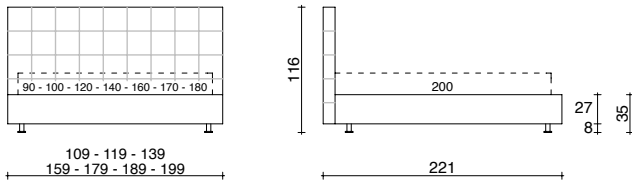

SPONDA LARGE ALTO TESTATA TRAPUNTATA H. 116 CM FASCE IMBOTTITE H. 27 CM
LARGE FRAME TALL QUILTED HEADBOARD H. 116 CM, PADDED SURROUND H. 27 CM