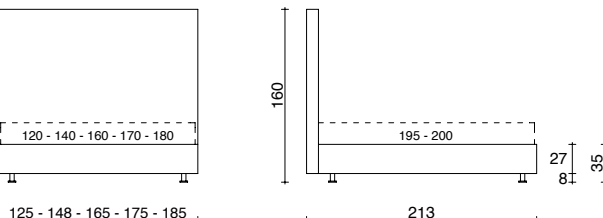

## BASIC ALTO H. 116 CM FASCE IMBOTTITE H. 27 CM

BASIC TALL H. 116 CM, PADDED SURROUND H. 27 CM

## BASIC ALTO H. 116 CM BASE CONTENITORE A 1 APERTURA O A 2 POSIZIONI

BASIC TALL H. 116 CM, SINGLE-OPENING OR DUAL-POSITION STORAGE BASE

## BASIC ALTO H. 154 CM FASCE IMBOTTITE H. 20 CM

BASIC TALL H. 154 CM, PADDED SURROUND H. 20 CM

## BASIC ALTO H. 160 CM FASCE IMBOTTITE H. 27 CM

BASIC TALL H. 160 CM, PADDED SURROUND H. 27 CM

**BASIC ALTO H. 160 CM BASE CONTENITORE A 1 APERTURA O A 2 POSIZIONI**  
**BASIC TALL H. 160 CM, SINGLE-OPENING OR DUAL-POSITION STORAGE BASE**