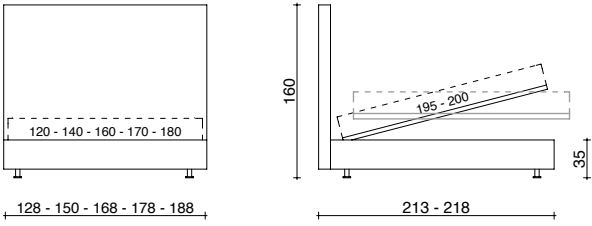

## BASIC ALTO H. 116 CM BASE CONTENITORE A 1 APERTURA O A 2 POSIZIONI

BASIC TALL H. 116 CM, SINGLE-OPENING OR DUAL-POSITION STORAGE BASE

## BASIC ALTO H. 154 CM FASCE IMBOTTITE H. 20 CM

BASIC TALL H. 154 CM, PADDED SURROUND H. 20 CM

## BASIC ALTO H. 160 CM FASCE IMBOTTITE H. 27 CM

BASIC TALL H. 160 CM, PADDED SURROUND H. 27 CM

**BASIC ALTO H. 160 CM BASE CONTENITORE A 1 APERTURA O A 2 POSIZIONI**  
**BASIC TALL H. 160 CM, SINGLE-OPENING OR DUAL-POSITION STORAGE BASE**