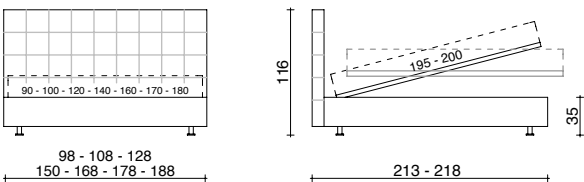

BASIC ALTO TESTATA TRAPUNTATA H. 116 CM BASE CONTENITORE A 1 APERTURA O A 2 POSIZIONI
BASIC TALL QUILTED HEADBOARD H. 116 CM, SINGLE-OPENING OR DUAL-POSITION STORAGE BASE