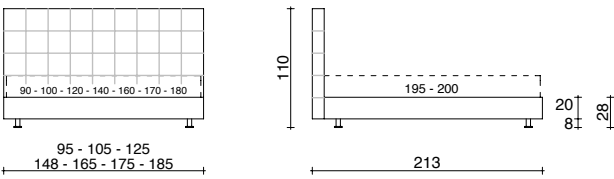

BASIC ALTO TESTATA TRAPUNTATA H. 110 CM FASCE IMBOTTITE H. 20 CM
BASIC TALL QUILTED HEADBOARD H. 110 CM, PADDED SURROUND H. 20 CM