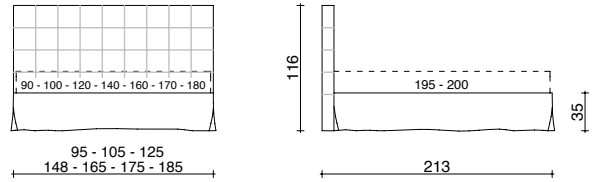

BASIC ALTO CON GALA TESTATA TRAPUNTATA H. 116 CM BASE CONTENITORE A 1 APERTURA O A 2 POSIZIONI
BASIC TALL WITH SKIRT AND QUILTED HEADBOARD H. 116 CM, SINGLE-OPENING OR DUAL-POSITION STORAGE BASE