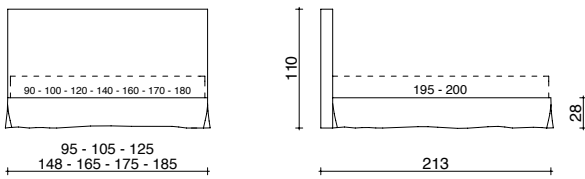

BASIC ALTO CON GALA H. 110 CM
BASIC TALL WITH SKIRT H. 110 CM