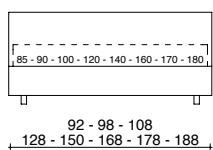

FASCE IMBOTTITE H. 15 CM
PADDED SURROUND H. 15 CM

FASCE IMBOTTITE H. 20 CM
PADDED SURROUND H. 20 CM

FASCE IMBOTTITE H. 27 CM
PADDED SURROUND H. 27 CM

BASE CONTENITORE A 1 APERTURA O A 2 POSIZIONI
SINGLE-OPENING OR DUAL-POSITION STORAGE BASE